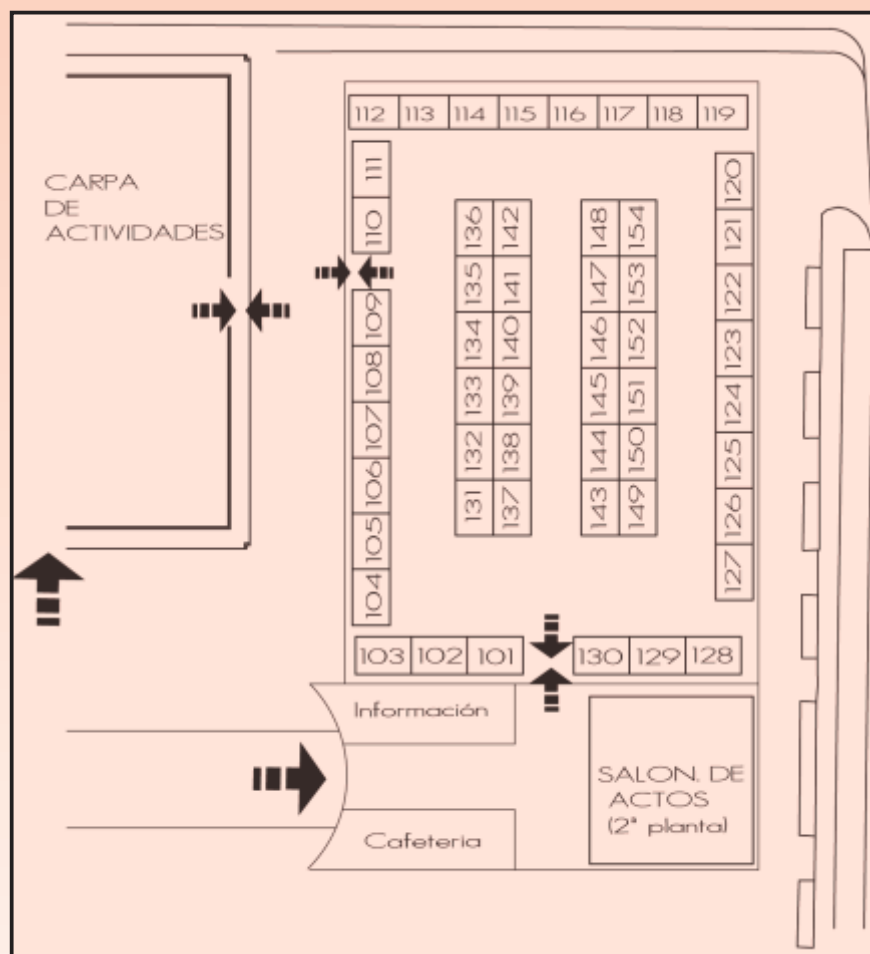

PLANO DE SITUACIÓN DE EXPOSITORES

Ayuntamiento
de Azuaga

INSTITUCIÓN
FERIAL
FECSUR

LUGAR: Pabellón de FECSUR (Junto al Parque Cervantes)

VIERNES 11 DE NOVIEMBRE

- 13:00 h.** Inauguración Oficial de la Feria. Recorrido por la Muestra Empresarial.
- 17:00 h.** Actividades Lúdicas: Café y Dulces. A cargo de AMPA Colegio Miramontes. Proexcursión 6° primaria.

SÁBADO 12 DE NOVIEMBRE

- 10:30 h.** Inauguración del “Taller de Experiencias en el Colectivo de Mujeres de la Campiña Sur”. Organiza Ceder Campiña Sur. Lugar: Teatro-Cine Capitol.
- 10:30 h.** Charla-Coloquio: “Importancia del Asociacionismo en la Comarca” (Oficina de Igualdad de la Mancomunidad de Aguas de Llerena y su Comarca). Lugar: Teatro-Cine Capitol.
- 11:00 h.** Exhibición de carros de enganches con actividades para los niños. Lugar: Explanada de Fecsur. Exposición permanente de caballos durante toda la feria.
- 11:00 h.** Mesa Redonda: “Panel de experiencias de asociaciones en la Comarca Campiña Sur”. Intervienen: Presidentas de Asociaciones de Mujeres y de la Federación de la Comarca. Lugar: Teatro-Cine Capitol.
- 11:30 h.** Conferencia: “El papel de la mujer en la Alta Costura”, a cargo de Petro Valverde, Diseñador de Moda. Lugar: Teatro-Cine Capitol.
- 17:00 h.** Charla-Coloquio “Conversaciones con Petro”, a cargo de Petro Valverde, Diseñador de Moda. Lugar: Salón de Actos del Pabellón Ferial.
- 17:00 h.** Actividades Lúdicas: Café y Dulces. A cargo de AMPA Colegio Miramontes. Proexcursión 6° primaria.
- 18:00 h.** Exhibición de doma y espectáculo ecuestre. Lugar: Explanada de Fecsur.
- 18:30 h.** Espectáculo “Magia Cómica” a cargo del prestigioso mago JORDIMAN. Lugar: Carpa de Actividades de FECSUR.
- 20:00 h.** Desfile de Moda a cargo de la empresa DADOS COMPLEMENTOS. Lugar: Carpa de Actividades de FECSUR.
- 21:30 h.** Grabación de maquetas en acústico por Ángel Centeno. Lugar: Salón de Actos del Pabellón Ferial.